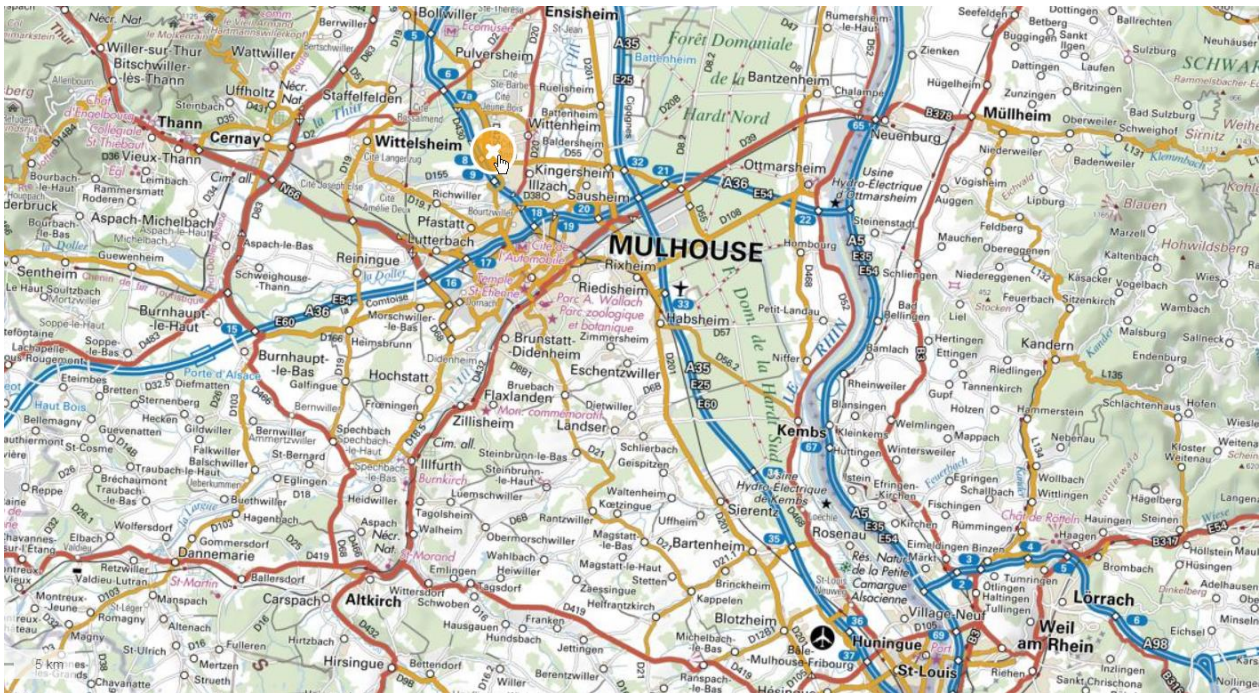

Lieu : MJC Fernand Anna, Rue de la Verveine 68270 WITTENHEIM, France

Nom / Prénom / Indicatif : _____

Je participerai à la Bourse aux échanges du 18 novembre 2018 comme

- ☐ Visiteur
- ☐ Exposant

Je réserve _____ tables de 2 mètres.

J'utiliserai la restauration légère proposée pour _____ personnes

Pour mémoire café 0.5€ boissons 1€ moricettes, bretzels, etc, à prix coûtant

Bon à [remplir en ligne](#) ou à renvoyer à ..... avant le 01/11/2018.